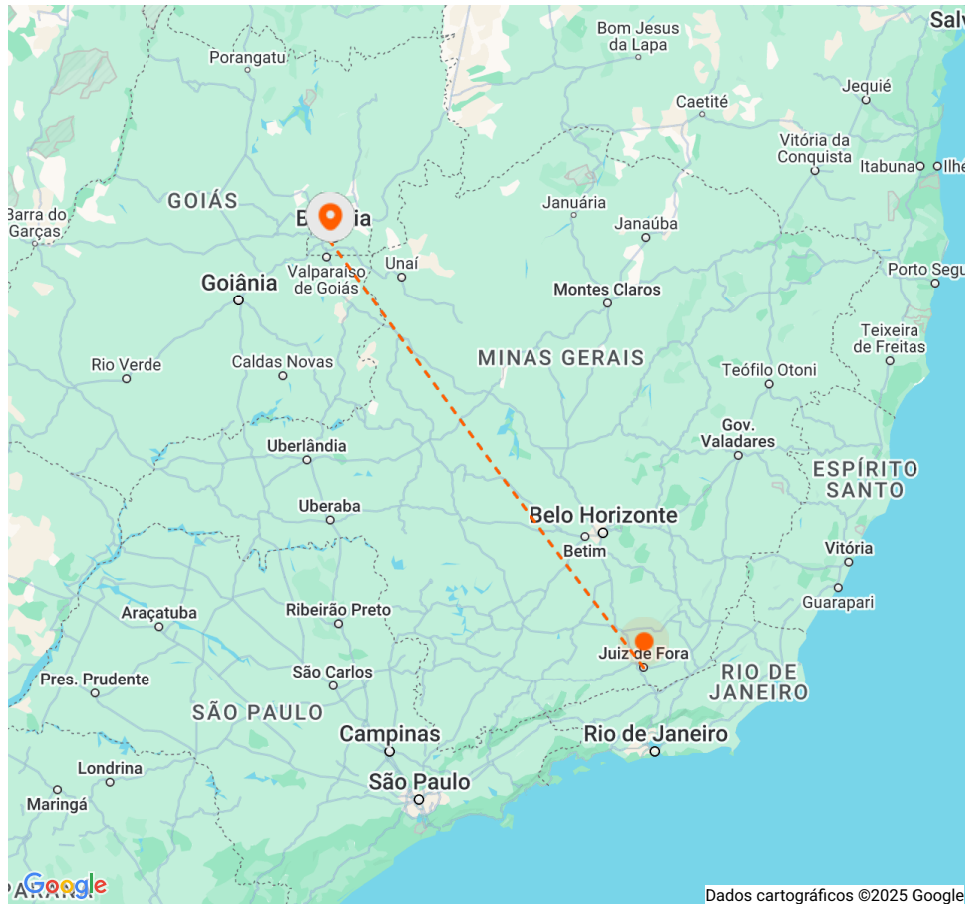

Compra & Cotação

Rastreamento

Soluções GOLLOG

INFORMAÇÕES

SERVIÇOS ONLINE

ATENDIMENTO

SOBRE A GOLLOG

Home > Rastrear encomenda

Rastrear encomenda

Nova Consulta

ENTREGUE AO DESTINATÁRIO

Loja GOLLOG
BRASÍLIA, DF
20/01 07:14h

- **Recebido para embarque**
  Loja GOLLOG (JDF)
  17/01 17:10h
- **Em trânsito**
  18/01 02:39h
  JDF - GIG
  18/01 09:20h
  GIG - BSB
- **Desembarcado no destino**
  18/01 11:39h
- **Liberado para retirada**
- **Entregue ao destinatário**
  BRASÍLIA, DF

ORIGEM
JUIZ DE FORA, MG
Loja GOLLOG (JDF)
Rua. Duque de Caxias, 60

ENTREGA PREVISTA 18/01
BRASÍLIA, DF
Loja GOLLOG (BSB)
Aeroporto ***, ***,
BRASÍLIA, DF - BRA
71608-900

Código do Rastreamento	Número Da Nota Fiscal	REF	Serviço Contratado	Volumes
12734706114	000088232	152715776	Saúde	2
Peso Total				
69,000 Kg				

Histórico

- **20/01 07:14** 2 volumes retirados na loja GOLLOG - BSB por Antônio Carlos Martins
- **18/01 11:39** 2 volumes desembarcados no destino BSB no transporte G39294
- **18/01 09:20** 2 volumes estão em transferência de GIG para BSB no transporte G39294
- **18/01 02:59** 2 volumes foram recebidos na unidade GIG no transporte G31051T para conexão
- **18/01 02:39** 2 volumes estão em transferência de JDF para GIG no transporte G31051T