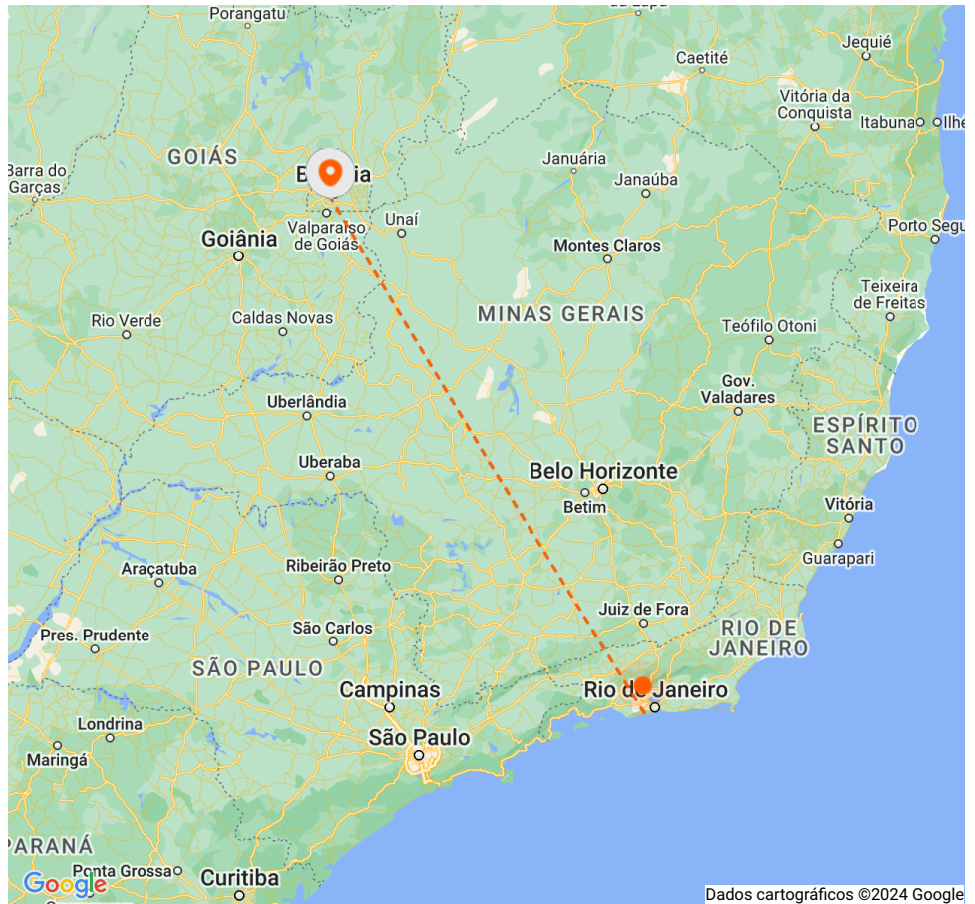

Compra & Cotação

Rastreamento

Soluções GOLLOG

INFORMAÇÕES

SERVIÇOS ONLINE

ATENDIMENTO

SOBRE A GOLLOG

Home > Rastrear encomenda

Rastrear encomenda

Nova Consulta

ENTREGUE AO DESTINATÁRIO

Loja GOLLOG

BRASÍLIA, DF

23/08 14:40h

● Recebido para embarque

Loja GOLLOG (JCP)

20/08 19:38h

● Em trânsito

20/08 20:06h

JCP - GIG

21/08 06:29h

GIG - BSB

● Desembarcado no destino

21/08 10:07h

● Liberado para retirada

● Entregue ao destinatário

BRASÍLIA, DF

ORIGEM

RIO DE JANEIRO, RJ

Loja GOLLOG (JCP)

Estrada do Engenho D'água, 1330

ENTREGA PREVISTA 23/08

BRASÍLIA, DF

Loja GOLLOG (BSB)

Aeroporto ***, ***

BRASÍLIA, DF - BRA

71608-900

Código do Rastreamento

12721702936

Número Da Nota Fiscal

-

REF

138144613

Serviço Contratado

Rápido

Volumes

3

Peso Total

96,500 Kg

Dados cartográficos ©2024 Google

Histórico

- 23/08 14:40 3 volumes retirados na loja GOLLOG - BSB por Leonardo Martins
- 21/08 10:07 3 volumes desembarcados no destino BSB no transporte G39070
- 21/08 06:29 3 volumes estão em transferência de GIG para BSB no transporte G39070
- 20/08 21:31 3 volumes foram recebidos na unidade GIG no transporte G3483T para conexão
- 20/08 20:06 3 volumes estão em transferência de JCP para GIG no transporte G3483T