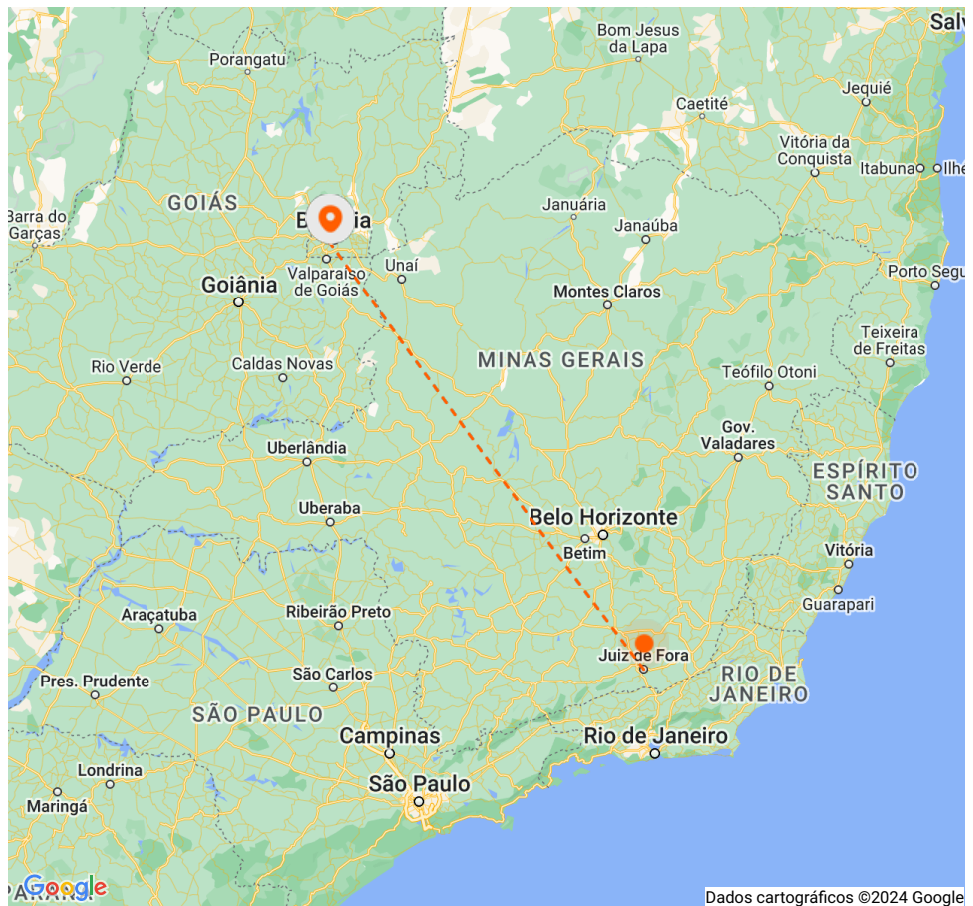

[Compra & Cotação](#)

[Rastreamento](#)

[Soluções GOLLOG](#)

[INFORMAÇÕES](#)

[SERVIÇOS ONLINE](#)

[ATENDIMENTO](#)

[SOBRE A GOLLOG](#)

[Home](#) > [Rastrear encomenda](#)

Rastrear encomenda

[Nova Consulta](#)

ENTREGUE AO DESTINATÁRIO

Loja GOLLOG
BRASÍLIA, DF
14/11 20:33h

- Recebido para embarque
  Loja GOLLOG (JDF)
  13/11 18:22h
- Em trânsito
  13/11 23:37h
  JDF - GIG
  14/11 15:02h
  GIG - BSB
- Desembarcado no destino
  14/11 17:37h
- Liberado para retirada
- Entregue ao destinatário
  BRASÍLIA, DF

ORIGEM
JUIZ DE FORA, MG
Loja GOLLOG (JDF)
Rua. Duque de Caxias, 60

ENTREGA PREVISTA 20/11
BRASÍLIA, DF
Loja GOLLOG (BSB)
Aeroporto ***, ***,
BRASÍLIA, DF - BRA
71608-900

Código do Rastreamento	Número Da Nota Fiscal	REF	Serviço Contratado	Volumes
12729193371	000086989	147082014	Rápido	2
Peso Total				
60,000 Kg				

Histórico

- 14/11 20:33 2 volumes retirados na loja GOLLOG - BSB por antonio carlos martins
- 14/11 17:37 2 volumes desembarcados no destino BSB no transporte G32073
- 14/11 15:02 2 volumes estão em transferência de GIG para BSB no transporte G32073
- 14/11 00:05 2 volumes foram recebidos na unidade GIG no transporte G31051T para conexão
- 13/11 23:37 2 volumes estão em transferência de JDF para GIG no transporte G31051T