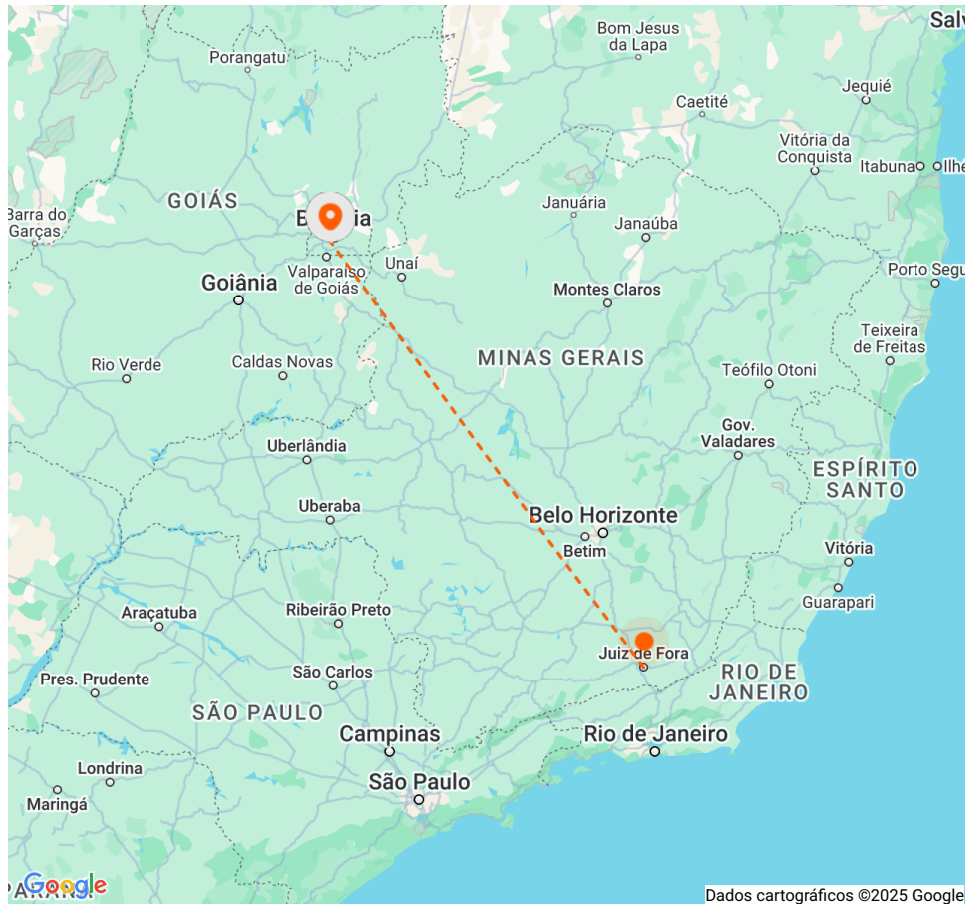

Compra & Cotação

Rastreamento

Soluções GOLLOG

INFORMAÇÕES

SERVIÇOS ONLINE

ATENDIMENTO

SOBRE A GOLLOG

[Home](#) > [Rastrear encomenda](#)

Rastrear encomenda

[Nova Consulta](#)

ENTREGUE AO DESTINATÁRIO

Loja GOLLOG
BRASÍLIA, DF
25/02 15:09h

- Recebido para embarque
  Loja GOLLOG (JDF)
  24/02 19:09h
- Em trânsito
  25/02 00:24h
  JDF - GIG
  25/02 06:44h
  GIG - BSB
- Desembarcado no destino
  25/02 10:10h
- Liberado para retirada
- Entregue ao destinatário
  BRASÍLIA, DF

ORIGEM
JUIZ DE FORA, MG
Loja GOLLOG (JDF)
Rua. Duque de Caxias, 60

ENTREGA PREVISTA 25/02
BRASÍLIA, DF
Loja GOLLOG (BSB)
Aeroporto ***, ***
BRASÍLIA, DF - BRA
71608-900

Código do Rastreamento	Número Da Nota Fiscal	REF	Serviço Contratado	Volumes
12737888966	000089096	156074111	Saúde	2
Peso Total				
53,500 Kg				

Histórico

- 25/02 15:09 2 volumes retirados na loja GOLLOG - BSB por Antônio Carlos Martins Junior
- 25/02 10:10 2 volumes desembarcados no destino BSB no transporte G31755
- 25/02 06:44 2 volumes estão em transferência de GIG para BSB no transporte G31755
- 25/02 00:57 2 volumes foram recebidos na unidade GIG no transporte G31051T para conexão
- 25/02 00:24 2 volumes estão em transferência de JDF para GIG no transporte G31051T