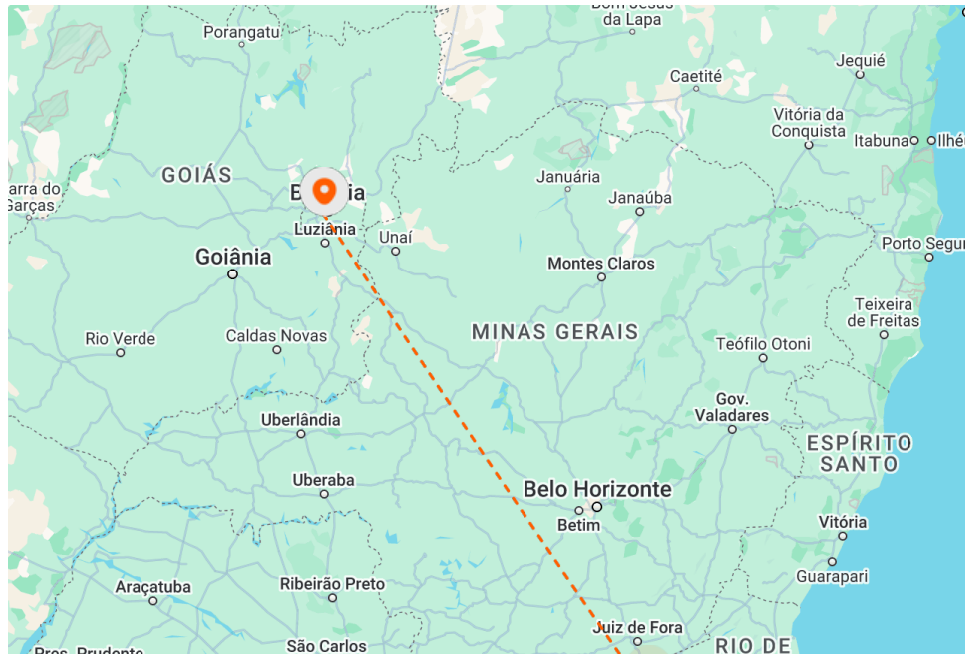

Rastrear encomenda

[Nova Consulta](#)

ENTREGUE AO DESTINATÁRIO

Loja GOLLOG
BRASÍLIA, DF
30/01 06:41h

- **Recebido para embarque**
Loja GOLLOG (PTS)
28/01 18:29h
- **Em trânsito**
28/01 20:55h
PTS - GIG
29/01 09:17h
GIG - BSB
- **Desembarcado no destino**
29/01 11:34h
- **Liberado para retirada**
- **Entregue ao destinatário**
BRASÍLIA, DF

ORIGEM
PETRÓPOLIS, RJ
Loja GOLLOG (PTS)
Rua. Professor Stroeller, 428

ENTREGA PREVISTA 29/01
BRASÍLIA, DF
Loja GOLLOG (BSB)
Aeroporto ***, ***
BRASÍLIA, DF - BRA
71608-900

Código do Rastreamento	Número Da Nota Fiscal	REF	Serviço Contratado	Volumes
12735548822	000088396	153615615	Saúde	2
Peso Total				
67,000 Kg				