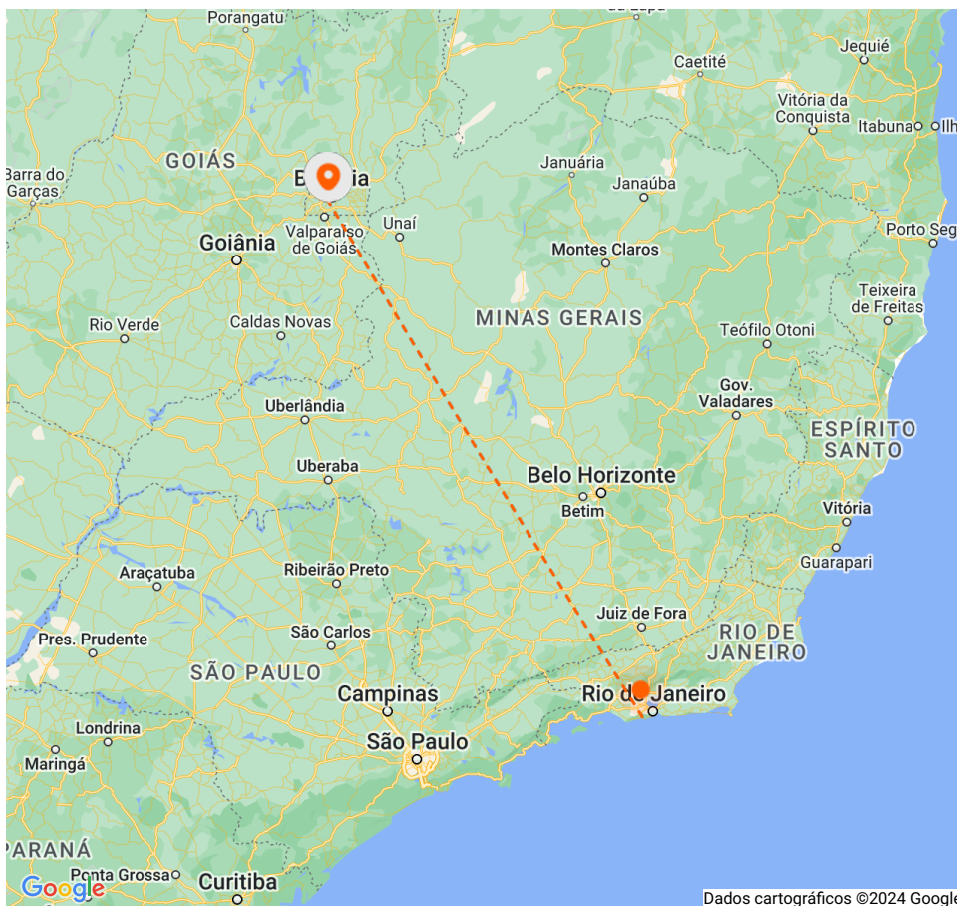

Compra & Cotação

Rastreamento

Soluções GOLLOG

INFORMAÇÕES

SERVIÇOS ONLINE

ATENDIMENTO

SOBRE A GOLLOG

Home > Rastrear encomenda

Rastrear encomenda

Nova Consulta

ENTREGUE AO DESTINATÁRIO

Loja GOLLOG
BRASÍLIA, DF
19/07 06:27h

- Recebido para embarque
  Loja GOLLOG (JCP)
  17/07 17:36h
- Em trânsito
  17/07 18:59h
  JCP - GIG
  18/07 22:58h
  GIG - BSB
- Desembarcado no destino
  19/07 00:46h
- Liberado para retirada
- Entregue ao destinatário
  BRASÍLIA, DF

ORIGEM

RIO DE JANEIRO, RJ

Loja GOLLOG (JCP)
Estrada do Engenho D'água, 1330

ENTREGA PREVISTA 20/07

BRASÍLIA, DF

Loja GOLLOG (BSB)
Aeroporto ***, ***,
BRASÍLIA, DF - BRA
71608-900

Código do Rastreamento	Número Da Nota Fiscal	REF	Serviço Contratado	Volumes
12718674972	-	135032586	Rápido	1
Peso Total				
0,300 Kg				

Dados cartográficos ©2024 Google

Histórico

- 19/07 06:27 1 volume retirado na loja GOLLOG - BSB por Antônio Carlos
- 19/07 00:46 1 volume desembarcado no destino BSB no transporte G39136
- 18/07 22:58 1 volume está em transferência de GIG para BSB no transporte G39136
- 17/07 19:27 1 volume foi recebido na unidade GIG no transporte G3483T para conexão
- 17/07 18:59 1 volume está em transferência de JCP para GIG no transporte G3483T